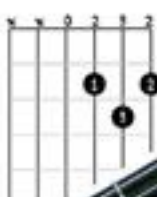

## Sol Sol majeur (G)

Sol : [320033]  
0 = jouer les cordes

www.club-guitare.com

## Ré Ré majeur (D)

Ré : [x0232]  
0 = jouer les cordes  
X = ne pas jouer

www.club-guitare.com