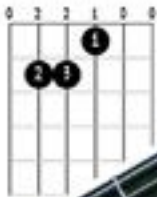

## Mim Mi mineur (Em)

Mim : [002000]  
0 = jouer les cordes

www.club-guitare.com

## Mi Mi majeur (E)

Mi : [002100]  
0 = jouer les cordes

www.club-guitare.com

## Lam La mineur (Am)

Lam : [x02210]  
0 = jouer les cordes  
X = ne pas jouer

www.club-guitare.com

## Ré Ré majeur (D)

Ré : [x0232]  
0 = jouer les cordes  
X = ne pas jouer

www.club-guitare.com