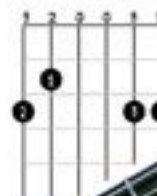

## La La majeur (A)

La : [x02220]  
0 = jouer les cordes  
X = ne pas jouer

www.club-guitare.com

## Do Do majeur (C)

Do : [x32010]  
0 = jouer les cordes  
X = ne pas jouer

www.club-guitare.com

## Sol Sol majeur (G)

Sol : [320033]  
0 = jouer les cordes

www.club-guitare.com