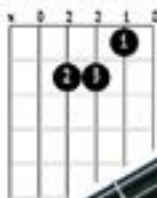

## Mim Mi mineur (Em)

Mim : [002000]  
0 = jouer les cordes

www.club-guitare.com

## Mi Mi majeur (E)

Mi : [002100]  
0 = jouer les cordes

www.club-guitare.com

## Lam La mineur (Am)

Lam : [x02210]  
0 = jouer les cordes  
X = ne pas jouer

www.club-guitare.com

## La La majeur (A)

La : [x02220]  
0 = jouer les cordes  
X = ne pas jouer

www.club-guitare.com